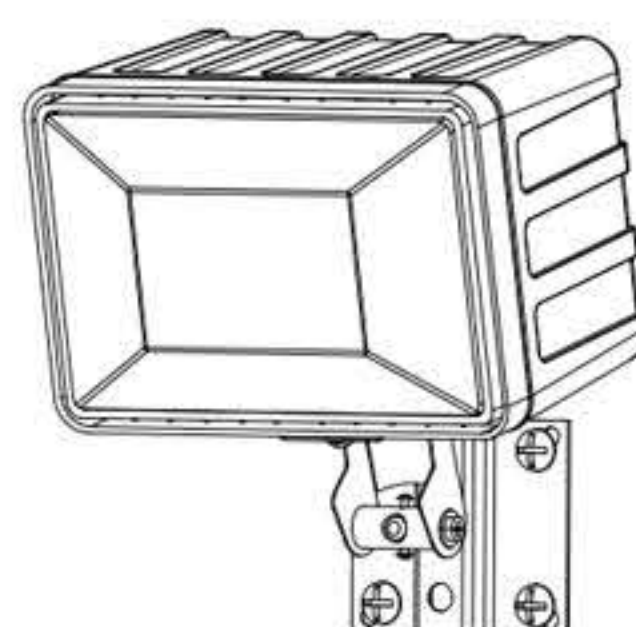

SAE

i5P

i5

你熟悉的老朋友，为你呈现经典音乐之约！

活跃在酒店大堂、悠闲吧、餐厅
服务于学校、会议室、
在别墅的后院、甚至是卧室
i5一直在演绎经典的乐章.....

了解 i5

i5是一只单5寸的小型全频音箱，外壳由聚苯乙烯铸造，造型经典，经久耐用。现在i5共分为以下3种不同产品：

i5 普通型

是其原型产品，也是最普遍应用的产品。

i5PA 定压型

是专门为定压广播而延时的产品，其内置一只定压适配器，尤其适应于长线路的背景音乐领域。

i5P 有源型

是在i5的基础上，内置了一组高效的有源功放，在一些需要更为简约的应用场合，可以简化系统搭配，同时也有效提高扩声音质。具有很高的性价比。

型号	i5 W	i5PA	i5P
音箱类型和驱动单元			
音箱类型	全频音箱	全频音箱	全频音箱
驱动单元	全频1x 5"音圈；1"	全频1x 5"音圈；1"	全频1x 5"音圈；1"
声学参数			
额定频率(±3dB)	150 Hz~17kHz	150 Hz~17kHz	150 Hz~17kHz
有效频率(-10 dB)	100 Hz~20 kHz	100 Hz~20kHz	100 Hz~20 kHz
标称阻抗	4Ω	---	---
定压输入	---	70V/100V	---
有源功放功率	---	---	50W
连续功率*/节目功率	40 W / 80 W	5 W / 10 W	---
灵敏度(1 W at 1 m)	92 dB	92 dB	0.775v
输入阻抗	---	---	平衡40kΩ
最大声压(SPL_{max} at 1 m)	108 dB	108 dB	108 dB
指向角度	H: 120°/V: 120°	H: 120°/V: 120°	H: 120°/V: 120°
其它说明			
外表(壳)材料	PS(聚苯乙烯)	PS(聚苯乙烯)	PS(聚苯乙烯)
可选颜色	黑色或白色	黑色或白色	黑色或白色
面网	穿孔喷涂钢网	穿孔喷涂钢网	穿孔喷涂钢网
连接方式	红黑夹线端子	红黑夹线端子	欧标端子

单元及有源模块技术

尺寸和重量	i5 W	i5PA	i5P
产品尺寸(W x D x H)	154x230x140 mm	154x230x140 mm	154x230x140 mm
(一对)包装尺寸(W x D x H)	285x400x250 mm	285x400x250 mm	285x400x250 mm
净重	1.7 kg	2.0 kg	2.0 kg
(一对)毛重	5.0 kg	5.0 kg	5.0 kg
电源电压	---	---	100~240v~

备注：
声学参数按GB/T 9396-1996标准测试得出；
功放参数按是使用40ms脉冲1kHz正弦波在1%总谐波失真下测量得出

SAE保留对以上参数的解释权，参数有所变动恕不再另行通告，最后参数以产品说明书为准。

天花板安装

墙面安装

尺寸 (mm)